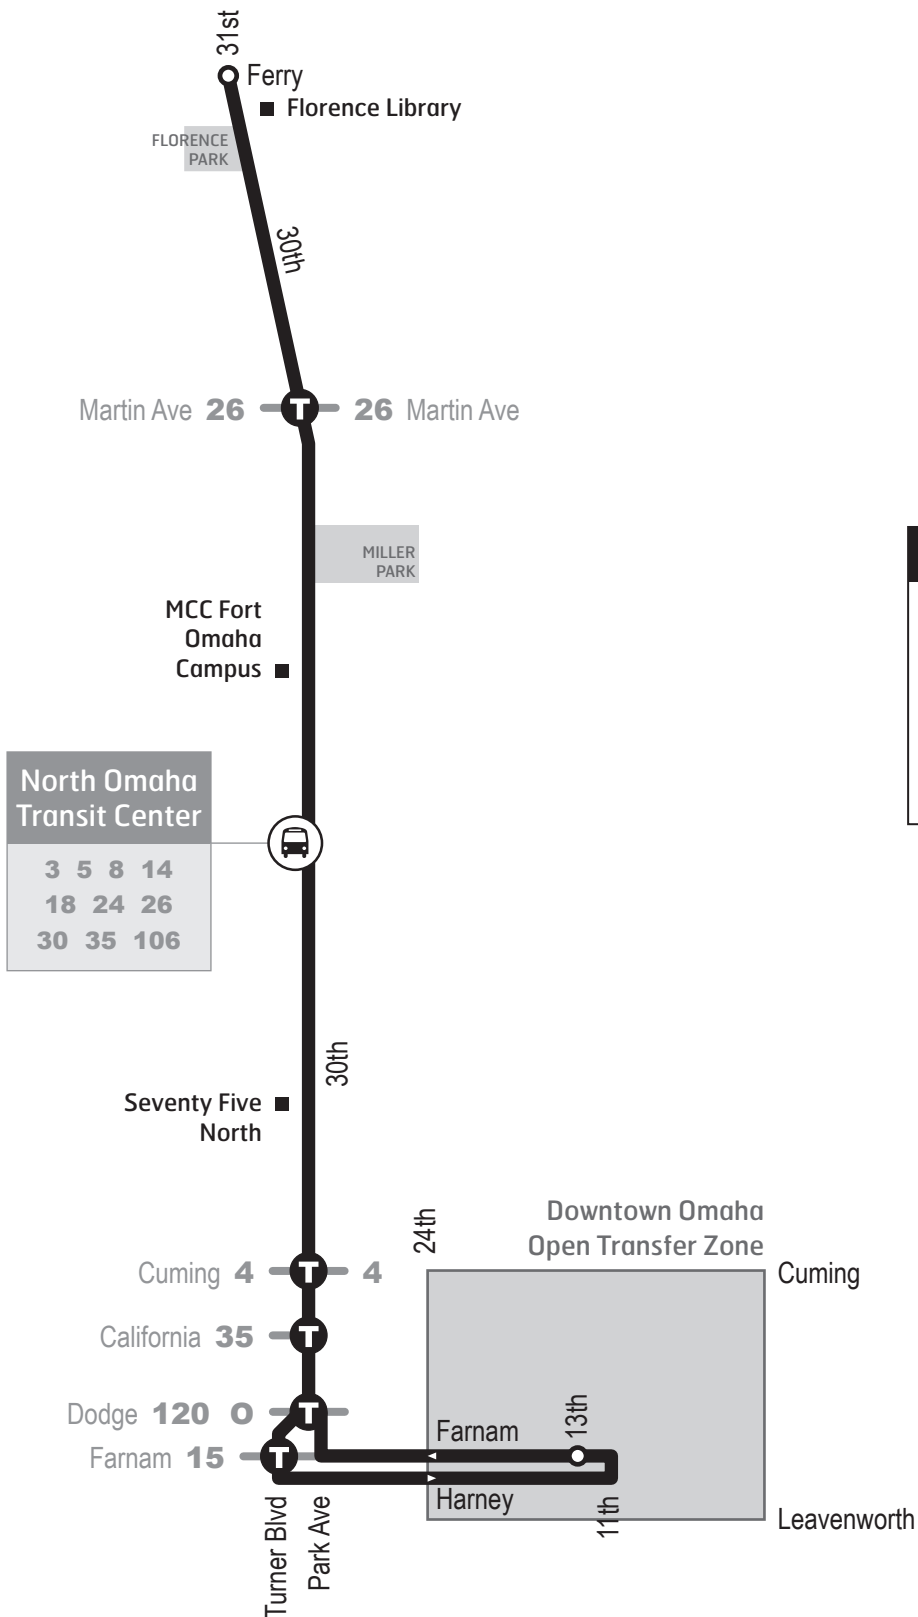

30 30th Street

Legend	
	Route 30
	Transfer Points
	Transit Center

30 North

Norte

Weekdays		<i>Entre Semana</i>								
<i>From Route</i>	22nd & Cumming	14th & Farnam	24th & Farnam	30th & Dodge	30th & Cumming	Arrive NOTC	Depart NOTC	30th & Martin	31st & Ferry	
	4:48a	4:54	5:00	5:03	5:05	5:13	5:15	5:24	5:28	
	5:18a	5:24	5:30	5:33	5:35	5:43	5:45	5:54	5:58	
	5:48	5:54	6:00	6:03	6:05	6:13	6:15	6:24	6:28	
4		6:24	6:30	6:33	6:35	6:43	6:45	6:54	6:58	
4		6:54	7:00	7:03	7:05	7:13	7:15	7:24	7:28	
4		7:24	7:30	7:33	7:35	7:43	7:45	7:54	7:58	
4		7:54	8:00	8:03	8:05	8:13	8:15	8:24	8:28	
4		8:24	8:30	8:33	8:35	8:43	8:45	8:54	8:58	
4		8:54	9:00	9:03	9:05	9:13	9:15	9:24	9:28	
4		9:24	9:30	9:33	9:35	9:43	9:45	9:54	9:58	
11		9:54	10:00	10:03	10:05	10:13	10:15	10:24	10:28	
11		10:24	10:30	10:33	10:35	10:43	10:45	10:54	10:58	
11		10:54	11:00	11:03	11:05	11:13	11:15	11:24	11:28	
11		11:24	11:30	11:33	11:35	11:43	11:45	11:54	11:58	
11		11:54	12:00	12:03	12:05	12:13	12:15	12:24	12:28	
11		12:24	12:30	12:33	12:35	12:43	12:45	12:54	12:58	
11		12:54	1:00	1:03	1:05	1:13	1:15	1:24	1:28	
11		1:24	1:30	1:33	1:35	1:43	1:45	1:54	1:58	
11		1:54	2:00	2:03	2:05	2:13	2:15	2:24	2:28	
11		2:24	2:30	2:33	2:35	2:43	2:45	2:54	2:58	
11		2:54	3:00	3:03	3:05	3:13	3:15	3:24	3:28	
11		3:24	3:30	3:33	3:35	3:43	3:45	3:54	3:58	
11		3:54	4:00	4:03	4:05	4:13	4:15	4:24	4:28	
4		4:24	4:30	4:33	4:35	4:43	4:45	4:54	4:58	
4		4:54	5:00	5:03	5:05	5:13	5:15	5:24	5:28	
4		5:24	5:30	5:33	5:35	5:43	5:45	5:54	5:58	
4		5:54	6:00	6:03	6:05	6:13	6:15	6:24	6:28	
4		6:24	6:30	6:33	6:35	6:43	6:45	6:54	6:58	
4		6:54	7:00	7:03	7:05	7:13	7:15	7:24	7:28	
4		7:54	8:00	8:03	8:05	8:13	8:15	8:24	8:28	
4		8:54	9:00	9:03	9:05	9:13	9:15	9:24	9:28	
4		9:54	10:00	10:03	10:05	10:13	10:15	10:24	10:28	