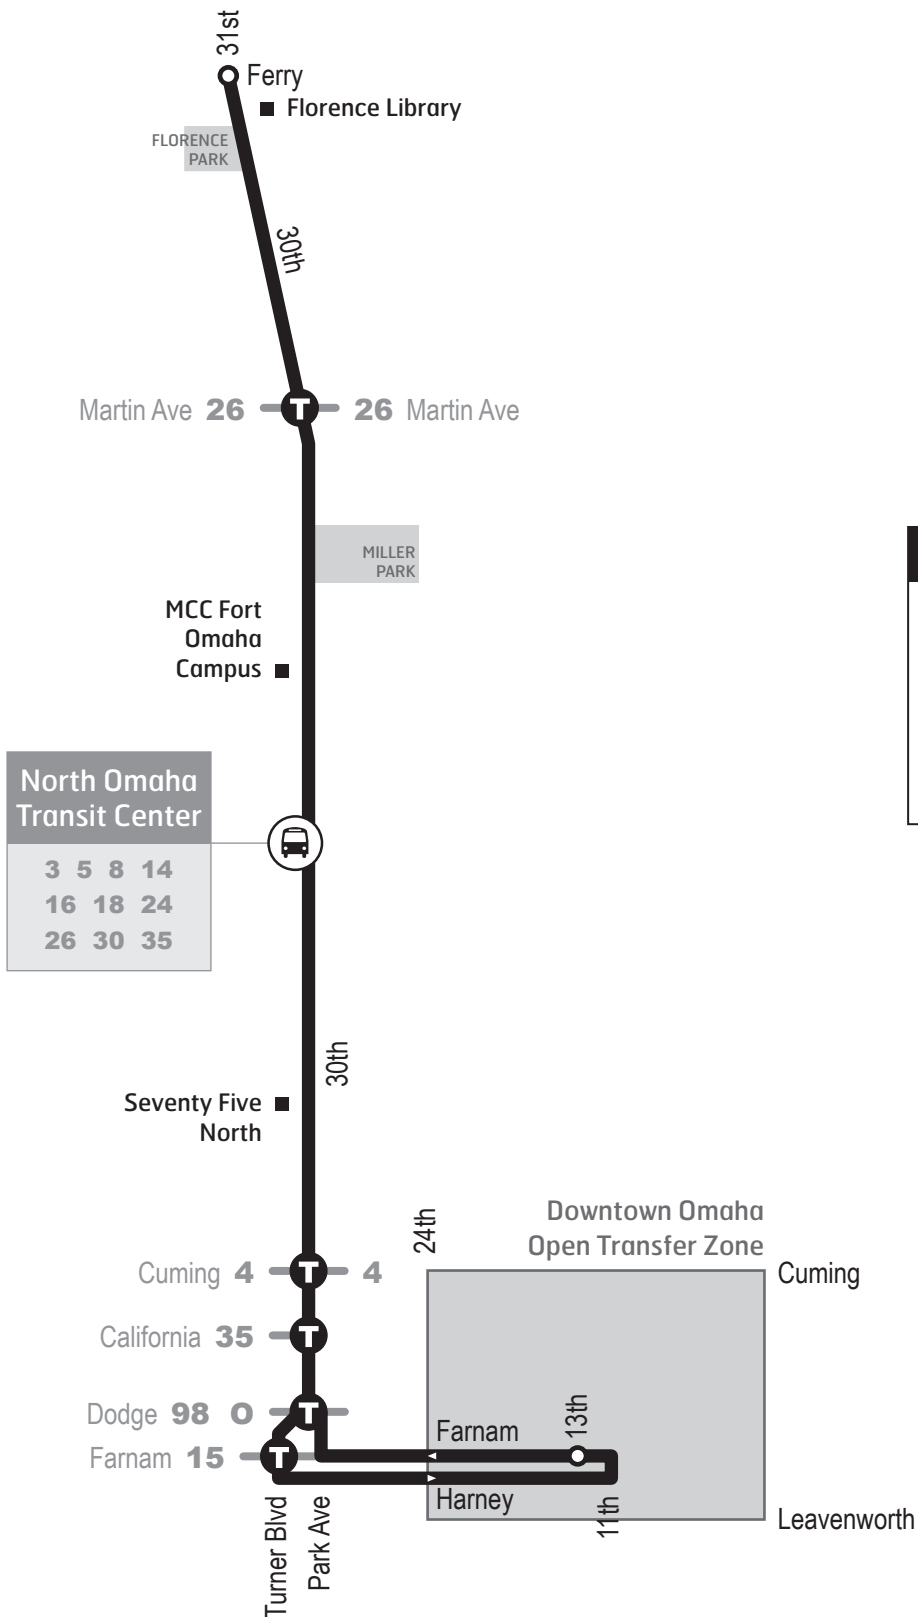

# 30 30th Street

Legend	
	Route 30
	Transfer Points
	Transit Center

**30 North** *Norte*

Weekdays		Entre Semana								
<i>From Route</i>	22nd & Cumming	14th & Farnam	24th & Farnam	30th & Dodge	30th & Cumming	Arrive NOTC	Depart NOTC	30th & Martin	31st & Ferry	
	4:48a	4:54	5:00	5:03	5:05	5:13	5:15	5:24	5:28	
	5:18a	5:24	5:30	5:33	5:35	5:43	5:45	5:54	5:58	
	5:48	5:54	6:00	6:03	6:05	6:13	6:15	6:24	6:28	
4		6:24	6:30	6:33	6:35	6:43	6:45	6:54	6:58	
4		6:54	7:00	7:03	7:05	7:13	7:15	7:24	7:28	
4		7:24	7:30	7:33	7:35	7:43	7:45	7:54	7:58	
4		7:54	8:00	8:03	8:05	8:13	8:15	8:24	8:28	
4		8:24	8:30	8:33	8:35	8:43	8:45	8:54	8:58	
4		8:54	9:00	9:03	9:05	9:13	9:15	9:24	9:28	
4		9:24	9:30	9:33	9:35	9:43	9:45	9:54	9:58	
4		9:54	10:00	10:03	10:05	10:13	10:15	10:24	10:28	
4		10:24	10:30	10:33	10:35	10:43	10:45	10:54	10:58	
4		10:54	11:00	11:03	11:05	11:13	11:15	11:24	11:28	
4		11:24	11:30	11:33	11:35	11:43	11:45	11:54	11:58	
4		11:54	12:00	12:03	12:05	12:13	12:15	12:24	12:28	
4		12:24	12:30	12:33	12:35	12:43	12:45	12:54	12:58	
4		12:54	1:00	1:03	1:05	1:13	1:15	1:24	1:28	
4		1:24	1:30	1:33	1:35	1:43	1:45	1:54	1:58	
4		1:54	2:00	2:03	2:05	2:13	2:15	2:24	2:28	
4		2:24	2:30	2:33	2:35	2:43	2:45	2:54	2:58	
4		2:54	3:00	3:03	3:05	3:13	3:15	3:24	3:28	
4		3:24	3:30	3:33	3:35	3:43	3:45	3:54	3:58	
4		3:54	4:00	4:03	4:05	4:13	4:15	4:24	4:28	
4		4:24	4:30	4:33	4:35	4:43	4:45	4:54	4:58	
4		4:54	5:00	5:03	5:05	5:13	5:15	5:24	5:28	
4		5:24	5:30	5:33	5:35	5:43	5:45	5:54	5:58	
4		5:54	6:00	6:03	6:05	6:13	6:15	6:24	6:28	
4		6:24	6:30	6:33	6:35	6:43	6:45	6:54	6:58	
4		6:54	7:00	7:03	7:05	7:13	7:15	7:24	7:28	
4		7:54	8:00	8:03	8:05	8:13	8:15	8:24	8:28	
4		8:54	9:00	9:03	9:05	9:13	9:15	9:24	9:28	
4		9:54	10:00	10:03	10:05	10:13	10:15	10:24	10:28	