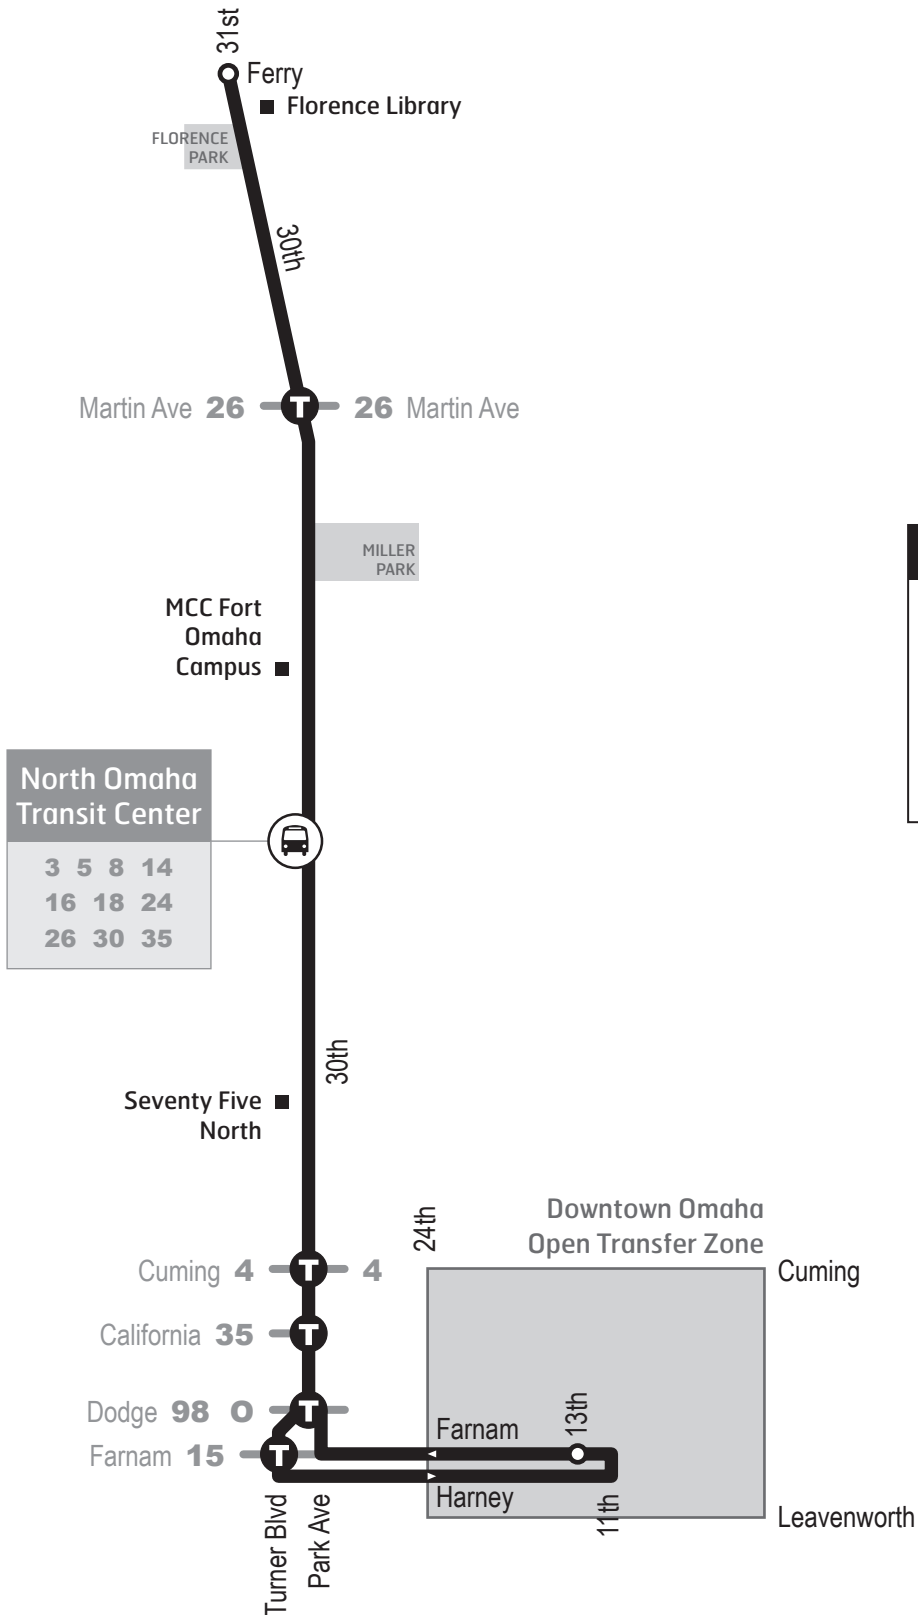

30 30th Street

North Omaha Transit Center			
3	5	8	14
16	18	24	
26	30	35	

Legend	
	Route 30
	Transfer Points
	Transit Center