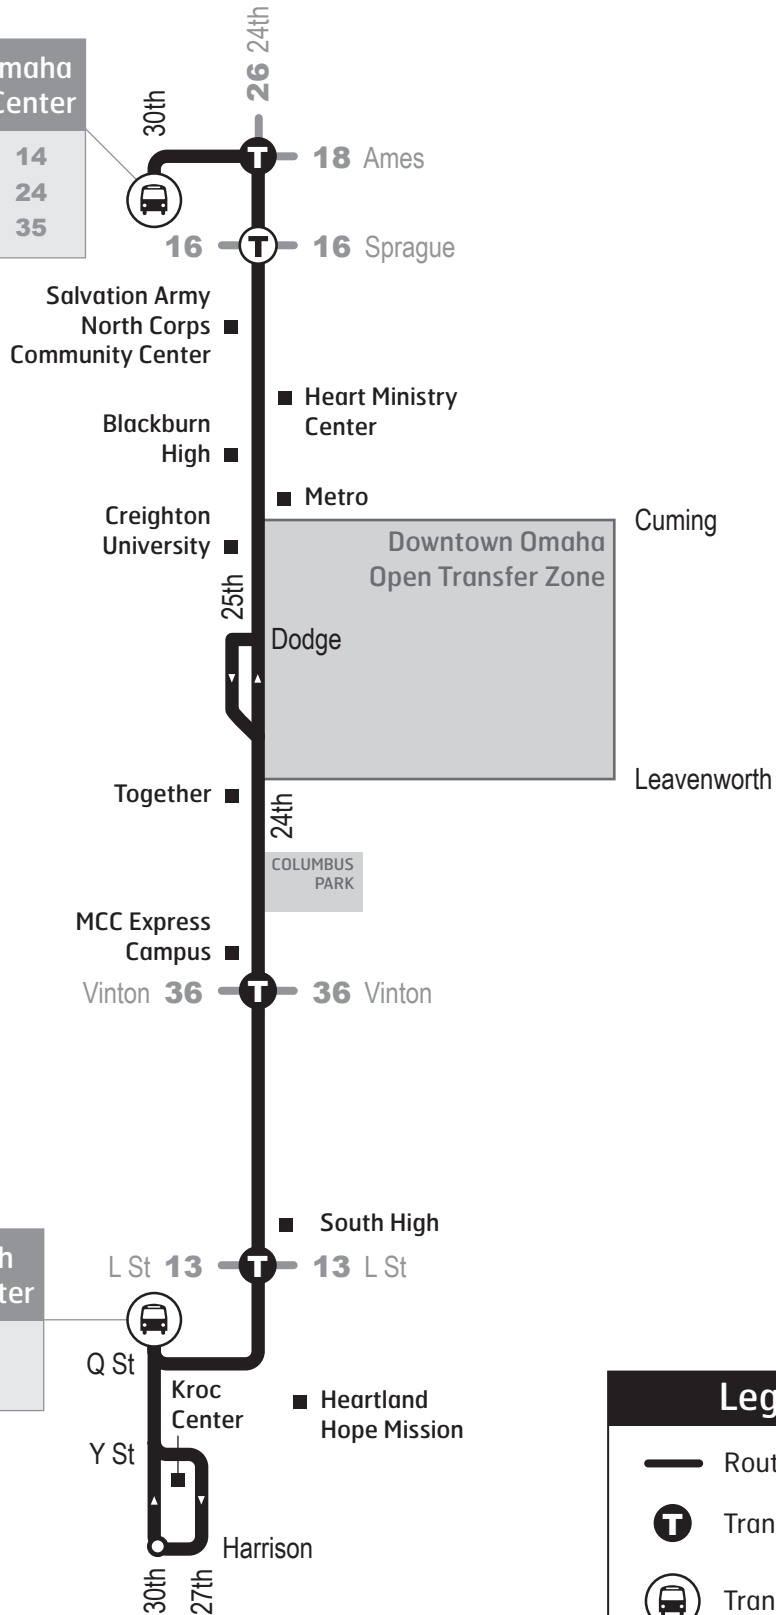

# 24 24th Street

| North Omaha Transit Center |    |    |    |
|----------------------------|----|----|----|
| 3                          | 5  | 8  | 14 |
| 16                         | 18 | 24 |    |
| 26                         | 30 | 35 |    |

| MCC South Transit Center |       |
|--------------------------|-------|
| 3                        | 13 24 |
| 34                       | 95    |

| Legend |                 |
|--------|-----------------|
|        | Route 24        |
|        | Transfer Points |
|        | Transit Center  |

► **Zona de Transferencia Abierta:** En el centro de la ciudad al este de la calle 24, al sur de la calle Cuming, y al norte de la calle Leavenworth, las transferencias pueden ocurrir en cualquier parada de autobús, a menos que la señal designa otra cosa. Se aplican las reglas regulares de transferencia.

► **Open Transfer Zone:** Transfers may occur at any bus stop, unless the sign designates otherwise for the downtown area east of 24th street, south of Cuming Street and north of Leavenworth Street. Regular transfer rules apply.