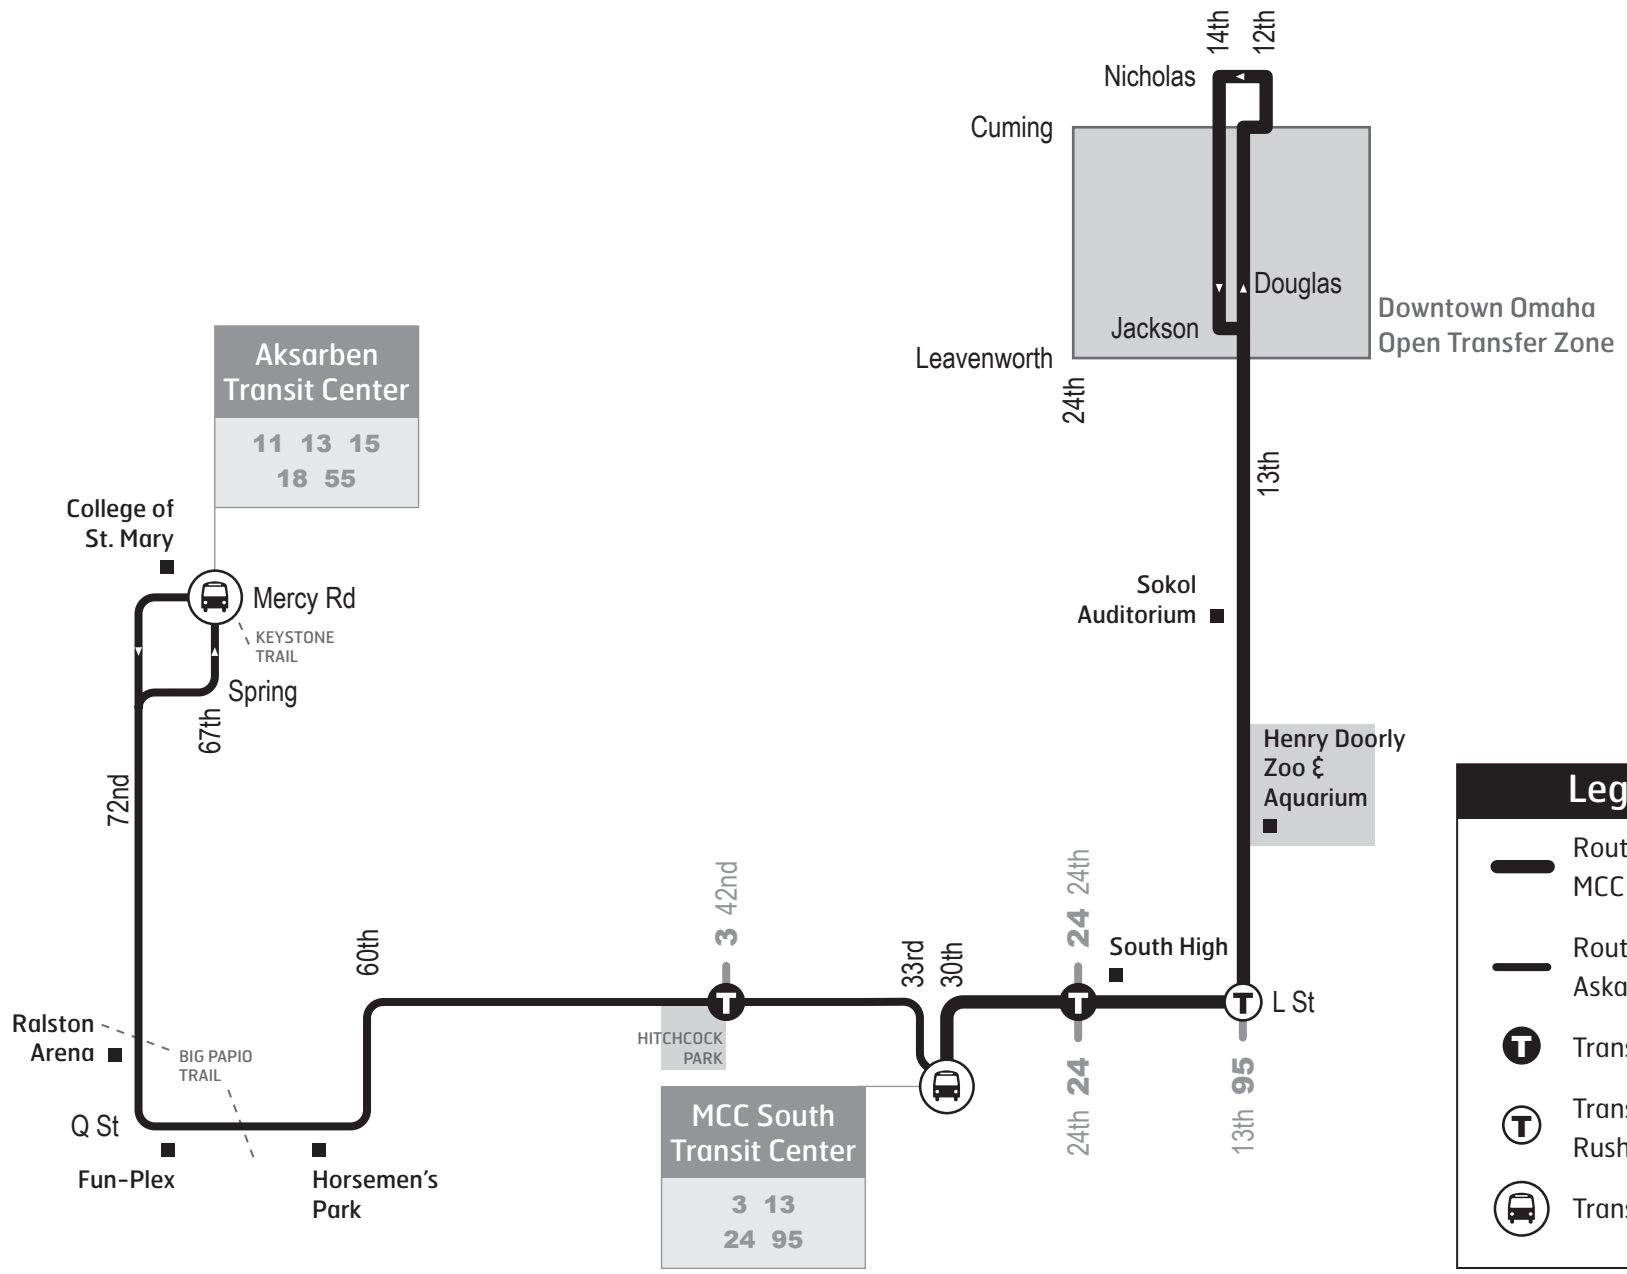

13 South 13th / L Street