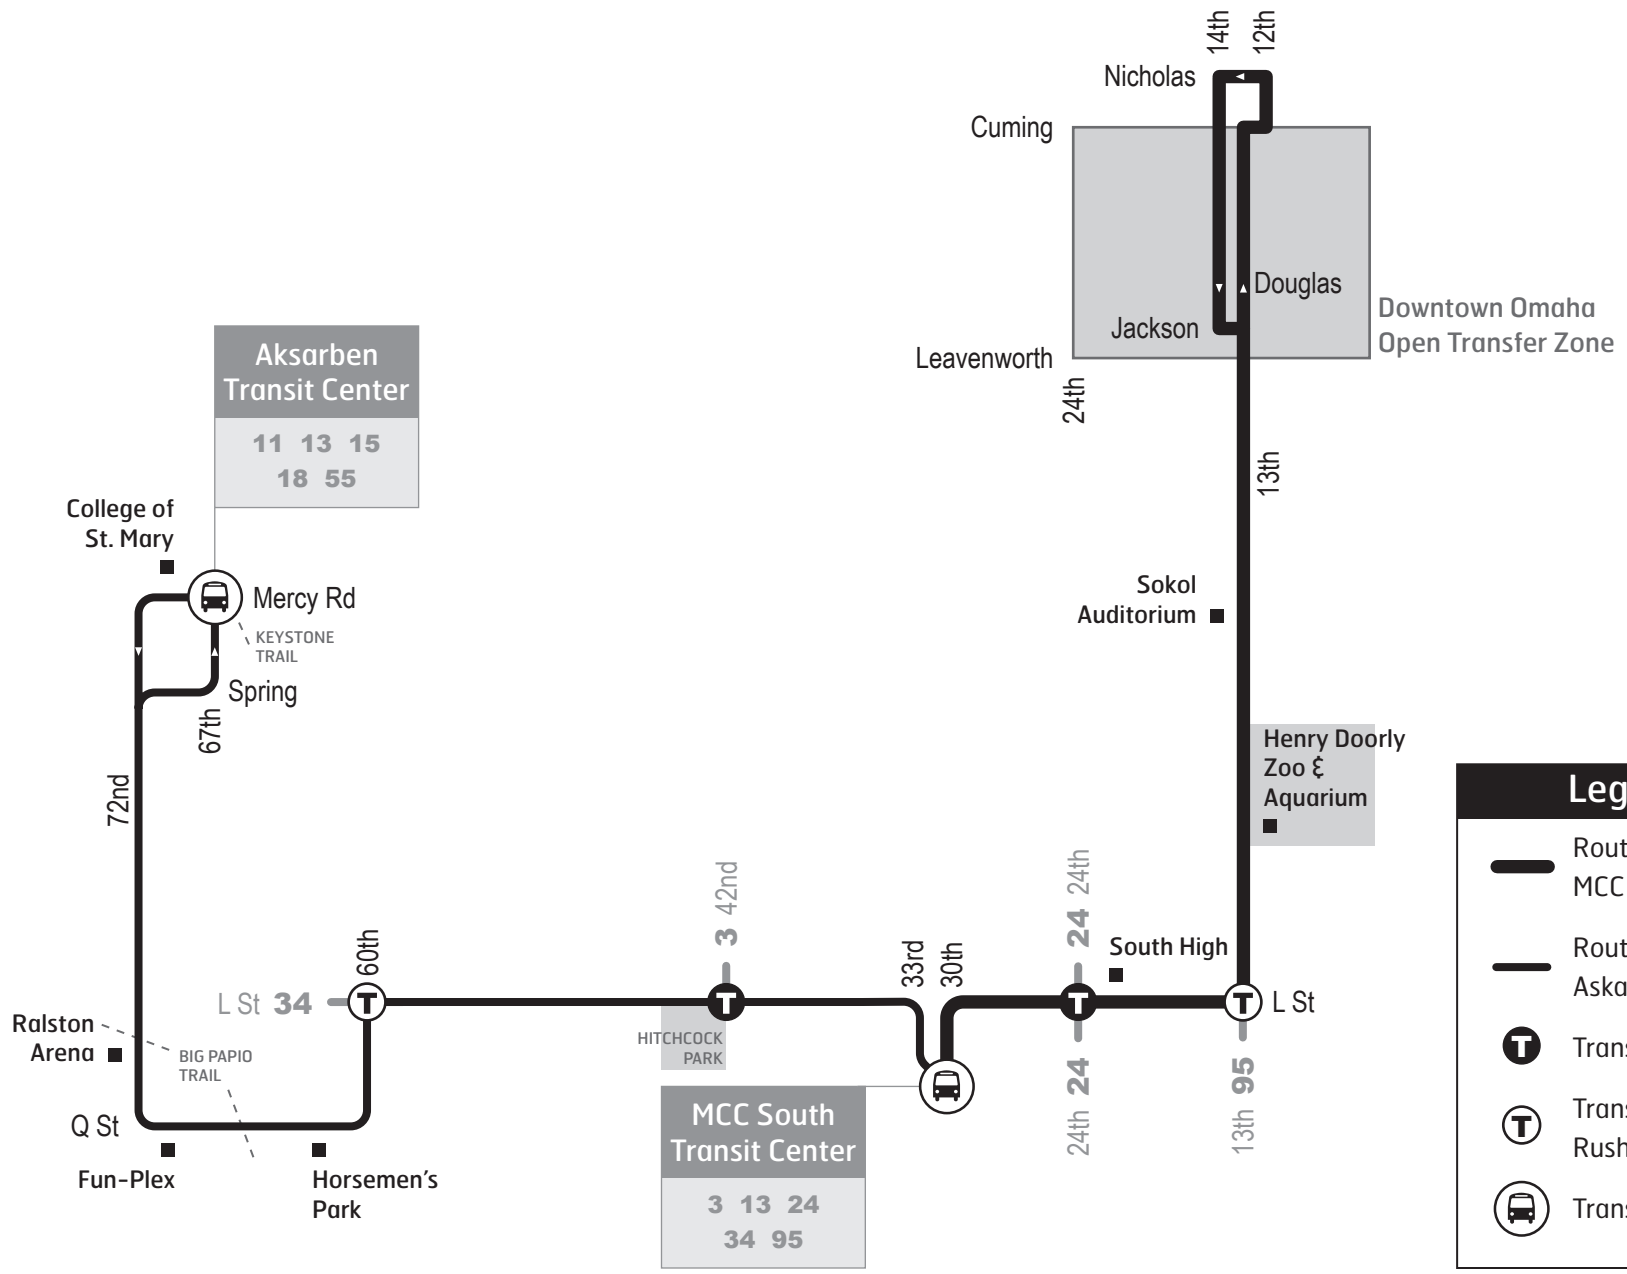

13 South 13th / L Street

Legend	
	Route 13 to MCC South TC
	Route 13 to Askarben TC
	Transfer Points
	Transfer Points Rush Hour Only
	Transit Center