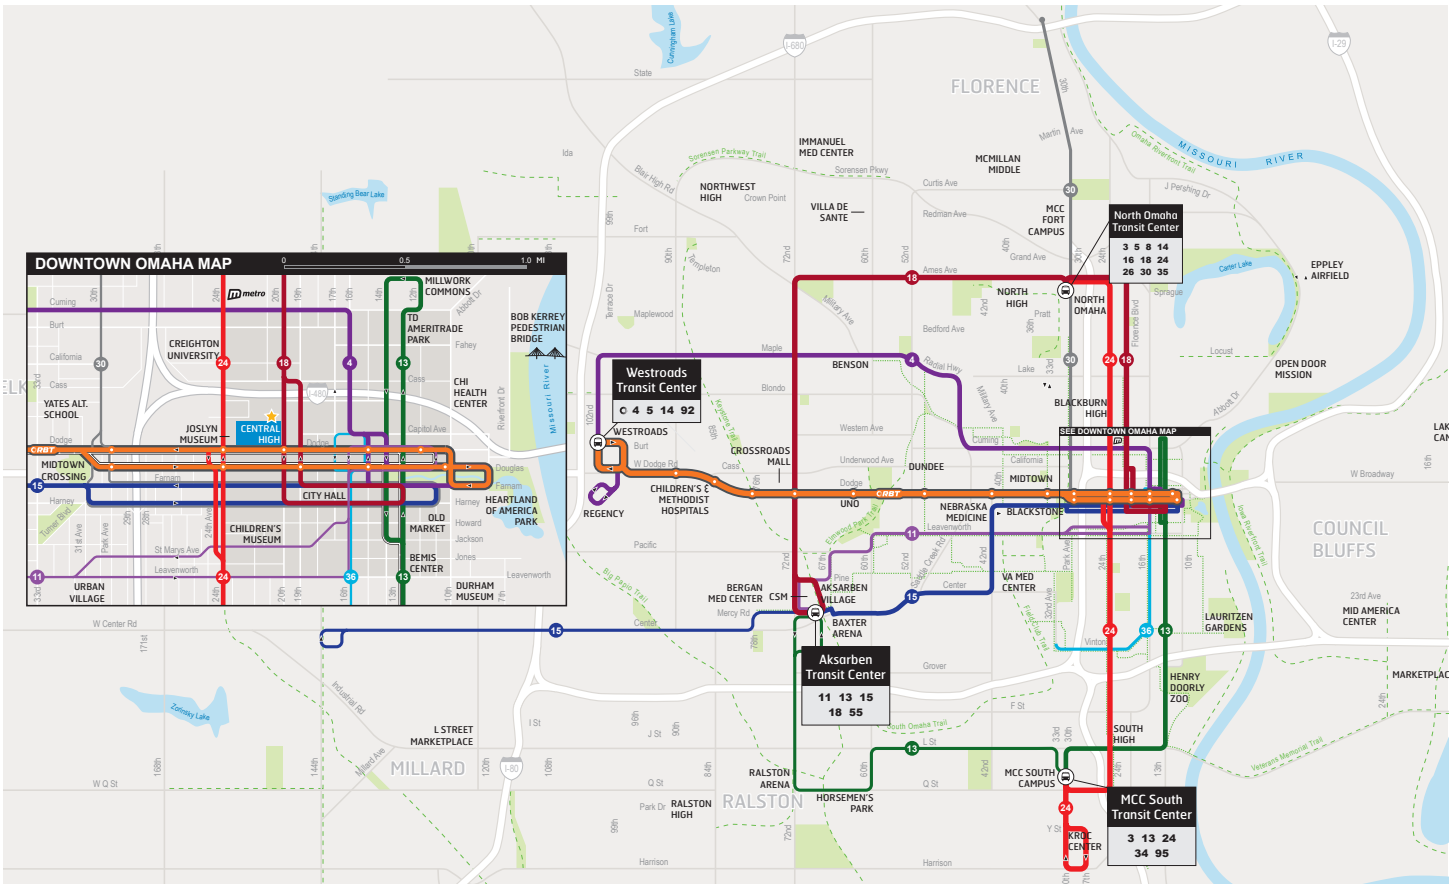

K-12 VIAJES GRATIS >

CENTRAL HIGH SCHOOL

- > K-12 Viajes Gratis es un programa piloto en cualquier servicio de Metro Transit (autobús, MOBY, u ORBT) por cualquier estudiante de K-12.
- > Los estudiantes de secundaria deberán mostrar identificaciones emitidas por el centro escolar al subir al transporte. ¿No tiene una identificación emitida por la escuela? Metro le proporcionará una – visite ometro.com/K-12 o llame al servicio de atención al cliente.

- 4** Ruta 4 - Del centro a Westroads vía Maple
- 11** Ruta 11 - Del centro a Aksarben vía Leavenworth
- 13** Ruta 13 - Centro norte a Aksarben vía 13th/L St
- 15** Ruta 15 - Del centro a Oakview vía Center
- 18** Ruta 18 - Omaha del norte a Aksarben vía 72nd/Ames
- 24** Ruta 24 - Omaha del norte a Omaha del sur vía 24th
- 30** Ruta 30 - Del centro a Florence vía 30th
- 36** Ruta 36 - Circulador de Omaha del sur
- ORBT** - Del centro a Westroads vía Dodge

VIAJE SEGURO CON METRO

LIMPIEZA CONTINUA

DESINFECCIÓN REGULAR

CÁMARAS A BORDO

CONECTAR

METRO TRANSIT OMAHA

@METROTRANSITOMA

METRO TRANSIT OMAHA