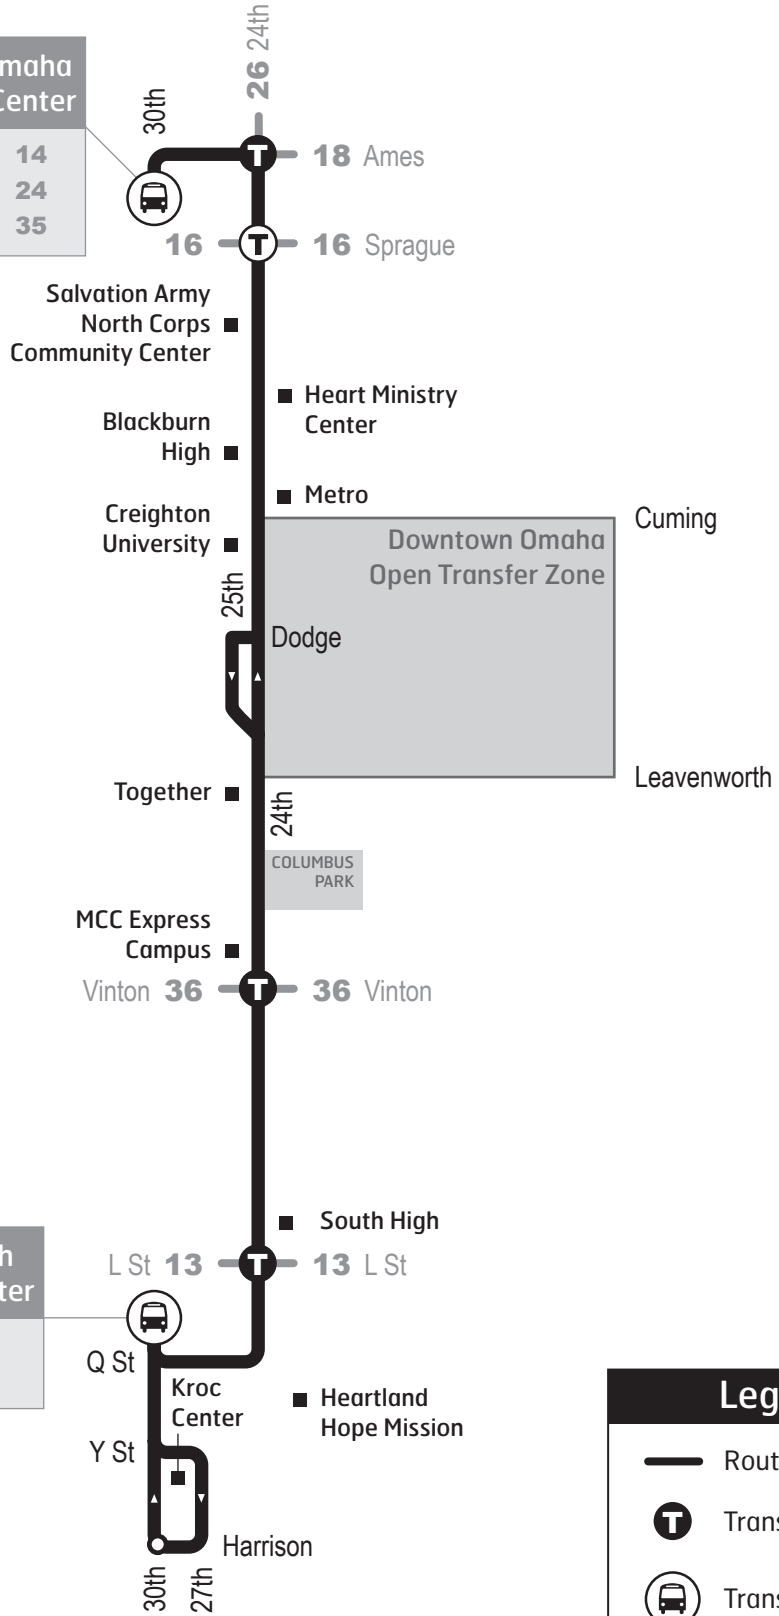

24 24th Street

North Omaha Transit Center			
3	5	8	14
16	18	24	
26	30	35	

MCC South Transit Center	
3	13 24
34	95

Legend	
	Route 24
	Transfer Points
	Transit Center