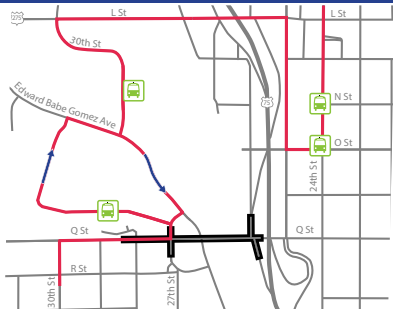

ROUTE 24 DETOUR BUS PASS

PASE DE AUTOBÚS PARA DESVÍO DE RUTA 24

LEGEND

- Route 24 Detour
- Project Location
- FREE Bus Stop

LEYENDA

- Desvío de la Ruta 24
- Área del proyecto
- Parada de autobús GRATUITA

metro

ROUTE 24 DETOUR BUS PASS

Riders will be able to board Metro Route 24 for FREE by presenting this card at the designated bus stops shown on the map.

Pass valid for the length of the 26th and Q St Bridge closure. Riders are responsible for return fare if not boarding at one of the four designated stops. Transfers cost 25¢. Additional passes available at the City of Omaha, 1819 Farnam St, Omaha, NE or South Omaha Library. Misuse may result in confiscation. Not redeemable for cash.

PASE DE AUTOBÚS PARA DESVÍO DE RUTA 24

Los pasajeros podrán tomar el autobús de la Ruta 24 de Metro GRATIS si presentan esta tarjeta en las paradas de autobús designadas que aparecen en el mapa.

El pase tendrá validez durante el cierre del puente de las calles 26 y Q. Los pasajeros deberán pagar el pasaje de regreso en caso de subirse al autobús en otra parada que no sea una de las cuatro designadas. Las transferencias cuestan 25¢. Habrá pases adicionales en las oficinas de City de Omaha, 1819 Farnam St, Omaha, NE, y en South Omaha Library. Se podrá confiscar la tarjeta en caso de uso no autorizado. No se puede canjear por efectivo.