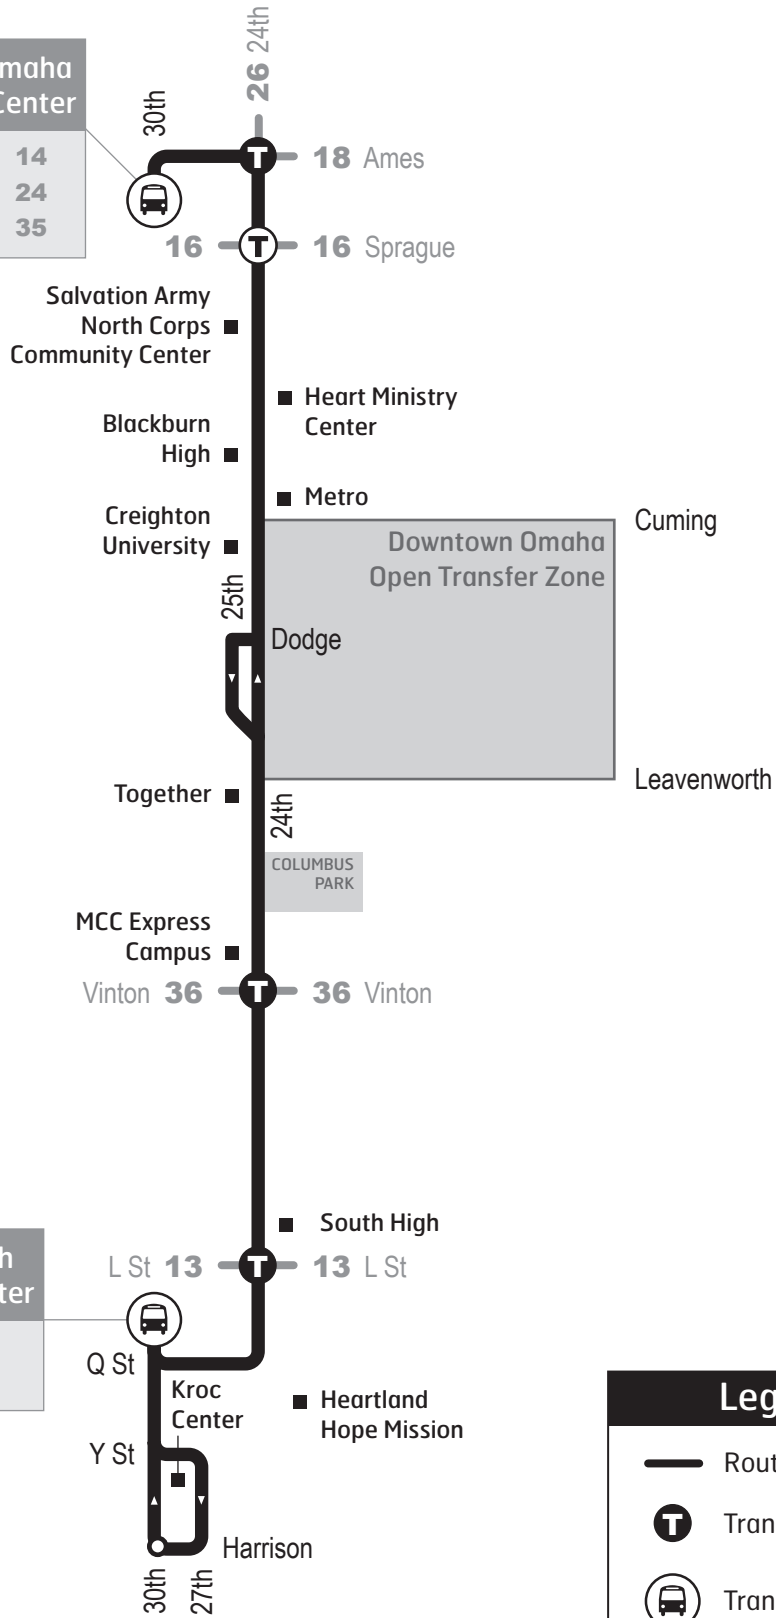

24 24th Street

North Omaha Transit Center			
3	5	8	14
16	18	24	
26	30	35	

MCC South Transit Center	
3	13 24
34	95

Legend	
	Route 24
	Transfer Points
	Transit Center

24 South**Sur****Weekdays****Entre Semana**

► **Zona de Transferencia Abierta:** En el centro de la ciudad al este de la calle 24, al sur de la calle Cuming, y al norte de la calle Leavenworth, las transferencias pueden ocurrir en cualquier parada de autobús, a menos que la señal designa otra cosa. Se aplican las reglas regulares de transferencia.

► **Open Transfer Zone:** Transfers may occur at any bus stop, unless the sign designates otherwise for the downtown area east of 24th street, south of Cuming Street and north of Leavenworth Street. Regular transfer rules apply.