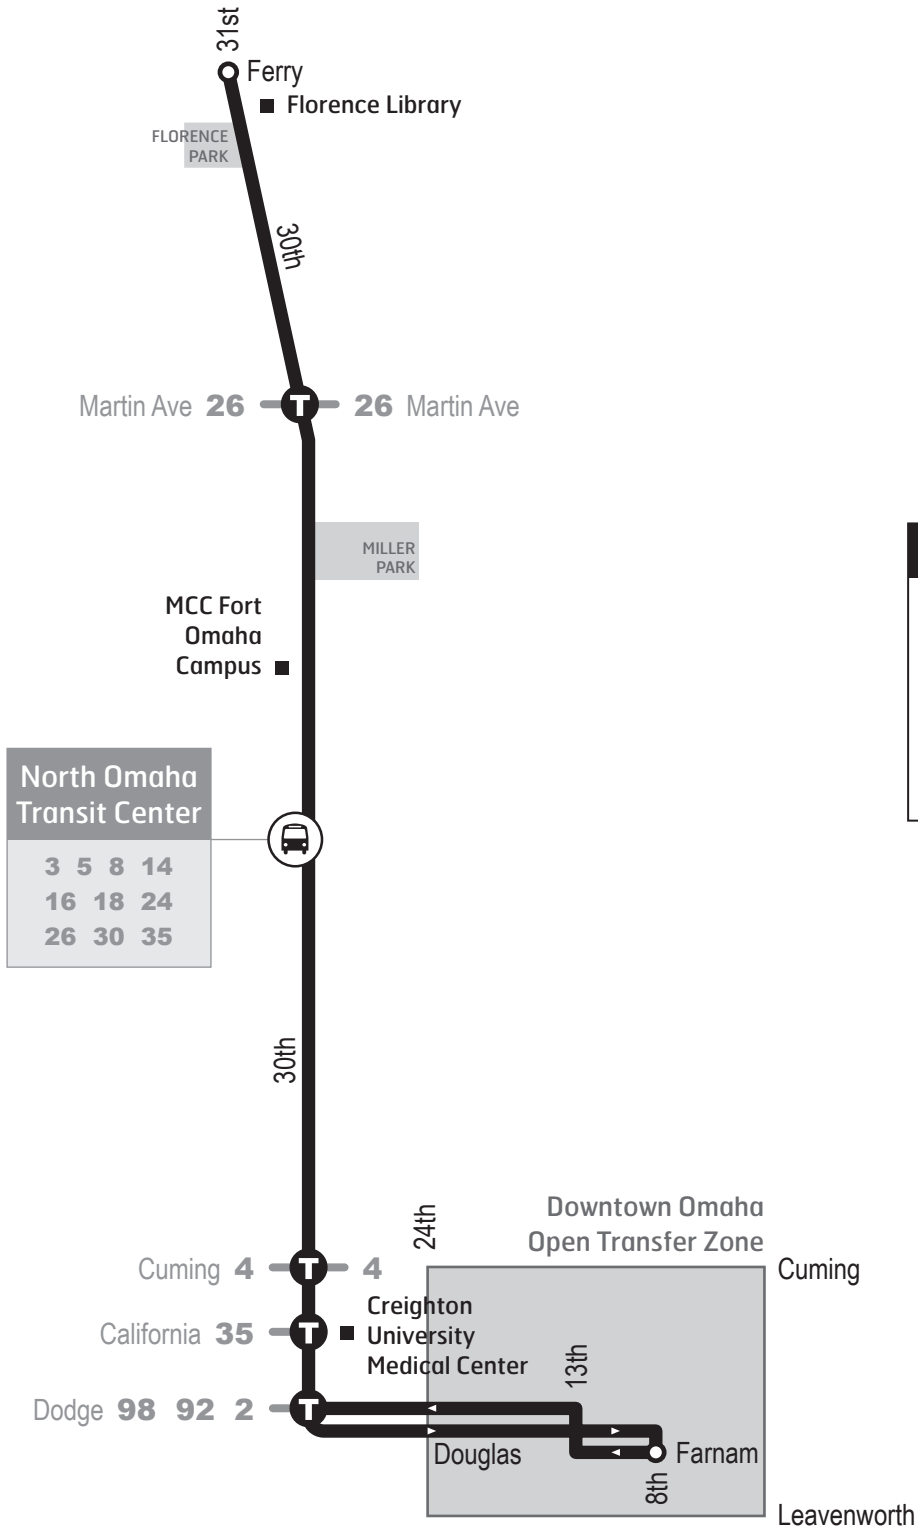

30 30th Street

Legend

- Route 30
- Transfer Points
- Transit Center

30 North **Norte**

Weekdays		Entre Semana							
From Route	22nd & Cuming	8th & Farnam	16th & Dodge	30th & Dodge	30th & Cuming	Arrive NOTC	Depart NOTC	30th & Martin	31st & Ferry
	4:33a				4:36		4:45	4:54	4:59
	4:48	4:54	4:56	5:01	5:03	5:13	5:15	5:24	5:29
	5:18	5:24	5:26	5:31	5:33	5:43	5:45	5:54	5:59
	5:48	5:54	5:56	6:01	6:03	6:13	6:15	6:24	6:29
4		6:24	6:26	6:31	6:33	6:43	6:45	6:54	6:59
4		6:54	6:56	7:01	7:03	7:13	7:15	7:24	7:29
4		7:24	7:26	7:31	7:33	7:43	7:45	7:54	7:59
4		7:54	7:56	8:01	8:03	8:13	8:15	8:24	8:29
4		8:24	8:26	8:31	8:33	8:43	8:45	8:54	8:59
4		8:54	8:56	9:01	9:03	9:13	9:15	9:24	9:29
4		9:24	9:26	9:31	9:33	9:43	9:45	9:54	9:59
4		9:54	9:56	10:01	10:03	10:13	10:15	10:24	10:29
4		10:24	10:26	10:31	10:33	10:43	10:45	10:54	10:59
4		10:54	10:56	11:01	11:03	11:13	11:15	11:24	11:29
4		11:24	11:26	11:31	11:33	11:43	11:45	11:54	11:59
4		11:54	11:56	12:01	12:03	12:13	12:15	12:24	12:29
4		12:24	12:26	12:31	12:33	12:43	12:45	12:54	12:59
4		12:54	12:56	1:01	1:03	1:13	1:15	1:24	1:29
4		1:24	1:26	1:31	1:33	1:43	1:45	1:54	1:59
4		1:54	1:56	2:01	2:03	2:13	2:15	2:24	2:29
4		2:24	2:26	2:31	2:33	2:43	2:45	2:54	2:59
4		2:54	2:56	3:01	3:03	3:13	3:15	3:24	3:29
4		3:24	3:26	3:31	3:33	3:43	3:45	3:54	3:59
4		3:54	3:56	4:01	4:03	4:13	4:15	4:24	4:29
4		4:24	4:26	4:31	4:33	4:43	4:45	4:54	4:59
4		4:54	4:56	5:01	5:03	5:13	5:15	5:24	5:29
4		5:24	5:26	5:31	5:33	5:43	5:45	5:54	5:59
4		5:54	5:56	6:01	6:03	6:13	6:15	6:24	6:29
4		6:24	6:26	6:31	6:33	6:43	6:45	6:54	6:59
4		6:54	6:56	7:01	7:03	7:13	7:15	7:24	7:29
4		7:54	7:56	8:01	8:03	8:13	8:15	8:24	8:29
4		8:54	8:56	9:01	9:03	9:13	9:15	9:24	9:29
4		9:54	9:56	10:01	10:03	10:13	10:15	10:24	10:29
4		10:54	10:56	11:01	11:03	11:13	11:15	11:24	11:29
4		11:54	11:56	12:01	12:03	12:13a			